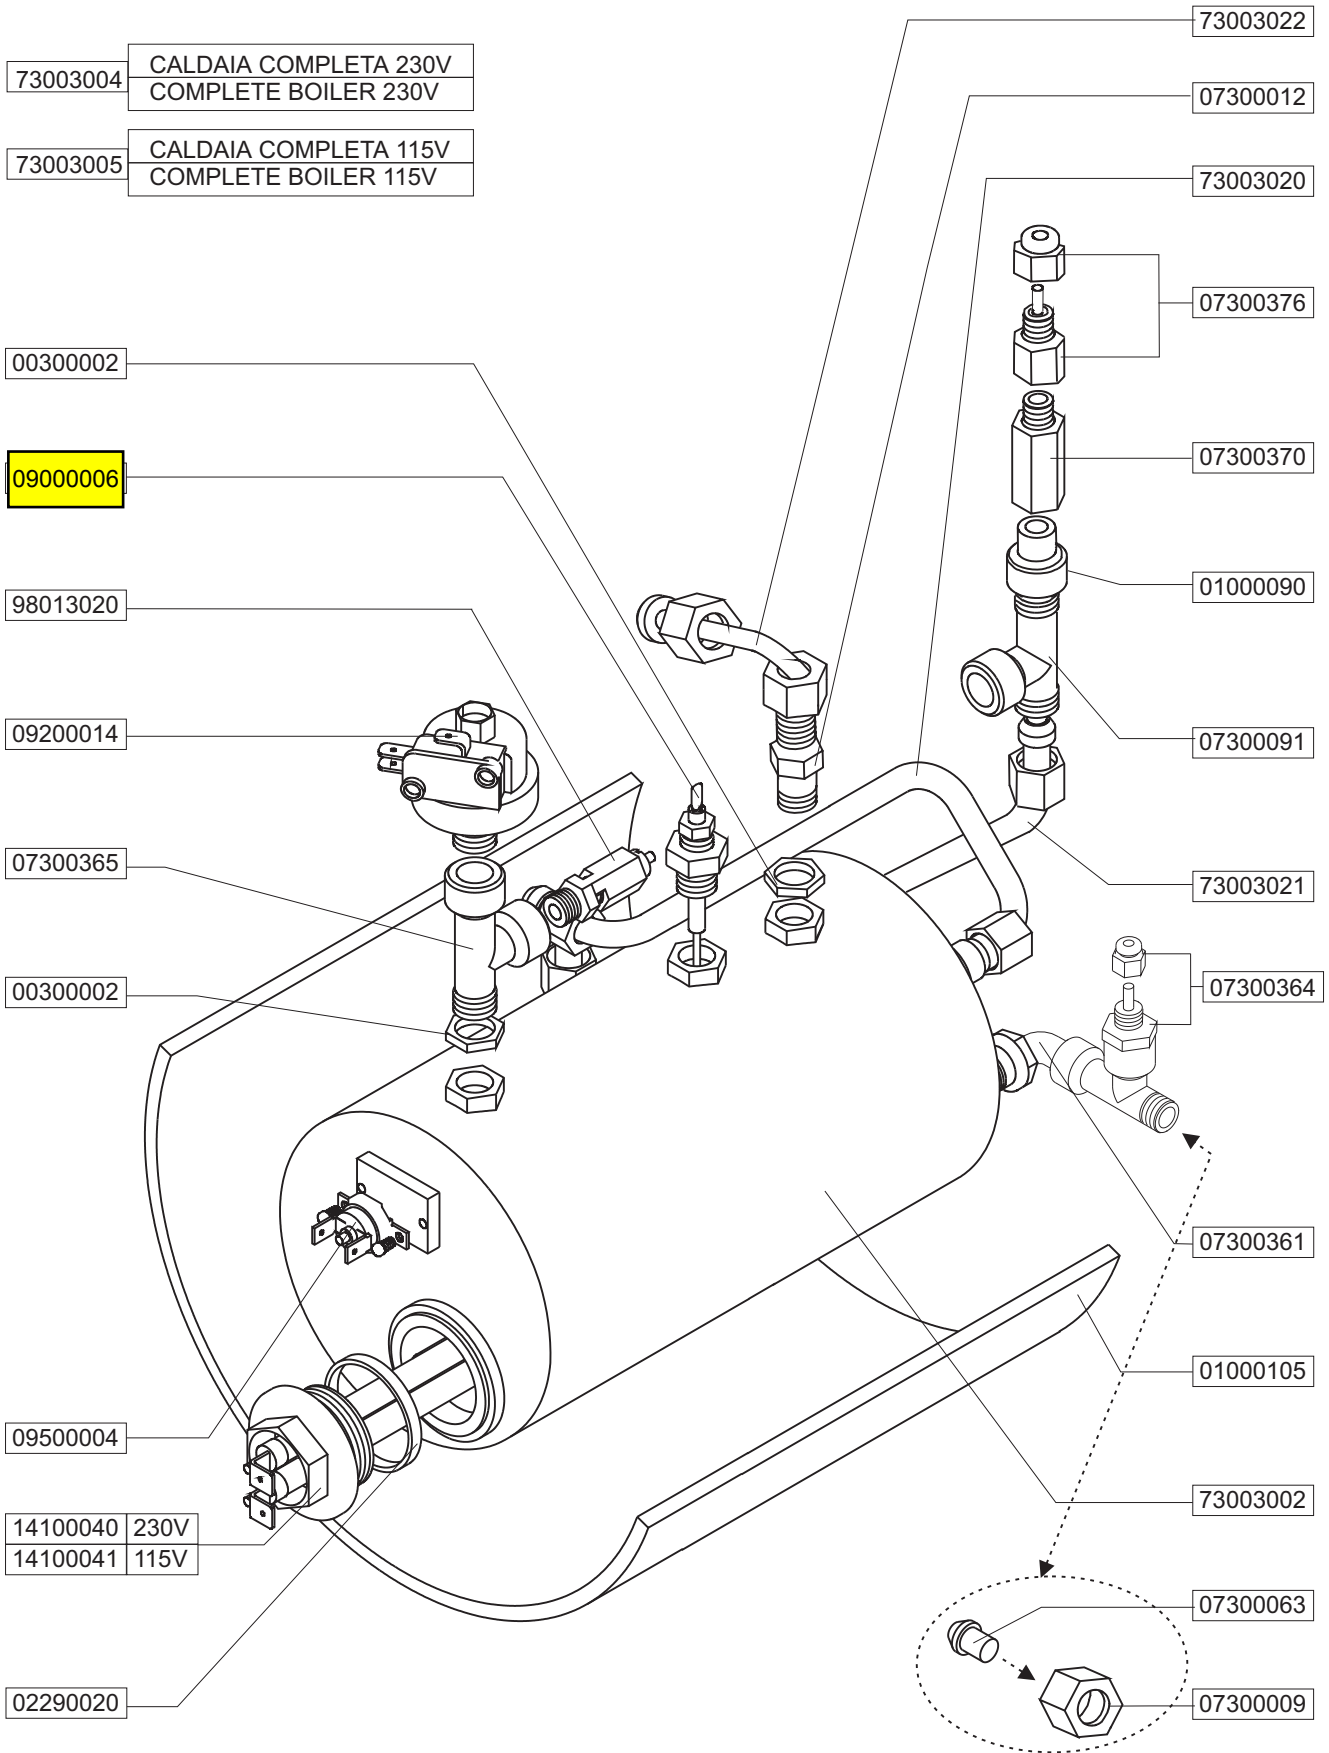

CALDAIA BOILER

PORTA FILTRO, FILTRI PRESSINO, COMPONENTI ELETTRICI
FILTER HOLDER, FILTERS, ELECTRICAL COMPONENTS

CODICE	DESCRIZIONE	DESCRIPTION
00300002	DADO OT 1/4"	1/4" BRASS NUT
00300021	VITE INOX M6X16 TSPTC DIN963	STAINLESS SCREW M6X16
01000089	VALVOLINA DI RITEGNO CO14	RETAINING VALVE CO14
01000090	VALVOLINA DI RITEGNO CO10	RETAINING VALVE CO10
01000105	ISOLANTE CALDAIA	BOILER INSULATION
01000106	TUBO ISOLANTE	INSULATION TUBE
02280004	OR 115 EP 851	O'RING 115
02280011	OR D19 EP 851	O'RING D19
02280014	OR D7 AN2/OR102 SILICONE	O'RING D7 SILICON
02280020	GUARNIZIONE SOTTOCOPPA	GROUP GASKET
02290020	OR AN25 4137/140 SILICONE	O'RING AN25 SILICON
03000066	DOCCIA INOX	STAINLESS STEEL SHOWER
03000321	FILTRO 1 CAFFE' H 19,5	1 COFFEE FILTER
03000322	FILTRO 2 CAFFE' H 19.5	2 COFFEES FILTER
03000881	TELAIO	FRAME
03000882	LAMIERA CHIUSURA FONDO	BOTTOM STEEL COVER
03000883	LAMIERA SCALDATAZZE	CUPWARMER STEEL PROTECTION
03000884	SUPPORTO PULSANTIERA	TOUCHPAD STAINLESS SUPPORT
04060002	CAVO ALIMENTAZIONE 115V 60Hz	POWER SUPPLY CABLE 115V 60Hz
04080043	CAVO ALIMENTAZIONE 230V 5060Hz	POWER SUPPLY CABLE 230V 5060Hz
04100005	ELETTROV. 2VIE 1/4" 230V 5060Hz	2 WAYS SOLENOID VALVE 230V 5060Hz
04100006	ELETTROV. 2VIE 1/4" 115V 60Hz UL	2 WAYS SOLENOID VALVE 115V 60Hz
04100037	ELETTROV. 3VIE 115V 60Hz	3 WAYS SOLENOID 115V 60Hz
04100038	ELETTROV. 3VIE 230V 5060Hz	3 WAYS SOLENOID 230V 5060Hz
04200051	INTERRUTTORE ON/OFFCAFFE'	ON/OFF COFFEE SWITCH
04200052	SPIA LUMINOSA ROSSA 230V	RED LAMP 230V
04200053	SPIA LUMINOSA ROSSA 115V	RED LAMP 115V
04800005	POMPA ELETTROMECCANICA 230V 5060Hz	VIBRATION PUMP 230V 5060Hz
04800006	POMPA ELETTROMECCANICA 115V 60Hz	VIBRATION PUMP 115V 60Hz
04900195	CENTRALINA 230V MFC2SN	ELECTRONIC UNIT 230V MFC2SN
04900196	CENTRALINA 115V MFC2SN	ELECTRONIC UNIT 115V MFC2SN
05000002	GOMMINO PROTEZIONE LANCIA	RUBBER STEAM PIPE PROTECTION
05000162	CARENA SUPERIORE	UPPER PLASTIC BODY
05000164	CHIUSURA VASCHETTA ACQUA	WATER TANK PLASTIC COVER
05000166	CARENA INFERIORE	LOWER PLASTIC BODY
05000168	CARENA FRONTALE	FRONTAL PLASTIC BODY
05000170	VASCHETTA RACCOGLIACQUA	WATER DRAIN PLASTIC TANK
05000172	RETINA PIANO LAVORO	PLASTIC GRILL
05000174	MANOPOLA RUBINETTO VAPORE	STEAM HANDLE
05000176	TASTO INTERRUTTORE	SWITCH BOTTON
05000178	CONTENITORE ACQUA	WATER TANK
05000182	CANOTTO SONDE	WATER LEVEL PROBE PLASTIC TANK
05000184	TAPPO CANOTTO SONDE	WATER LEVEL PROBE PLASTIC PLUG
05000185	PIEDINO	FOOT
05080014	MANOPOLA PORTAFILTRO	FILTER HANDLE