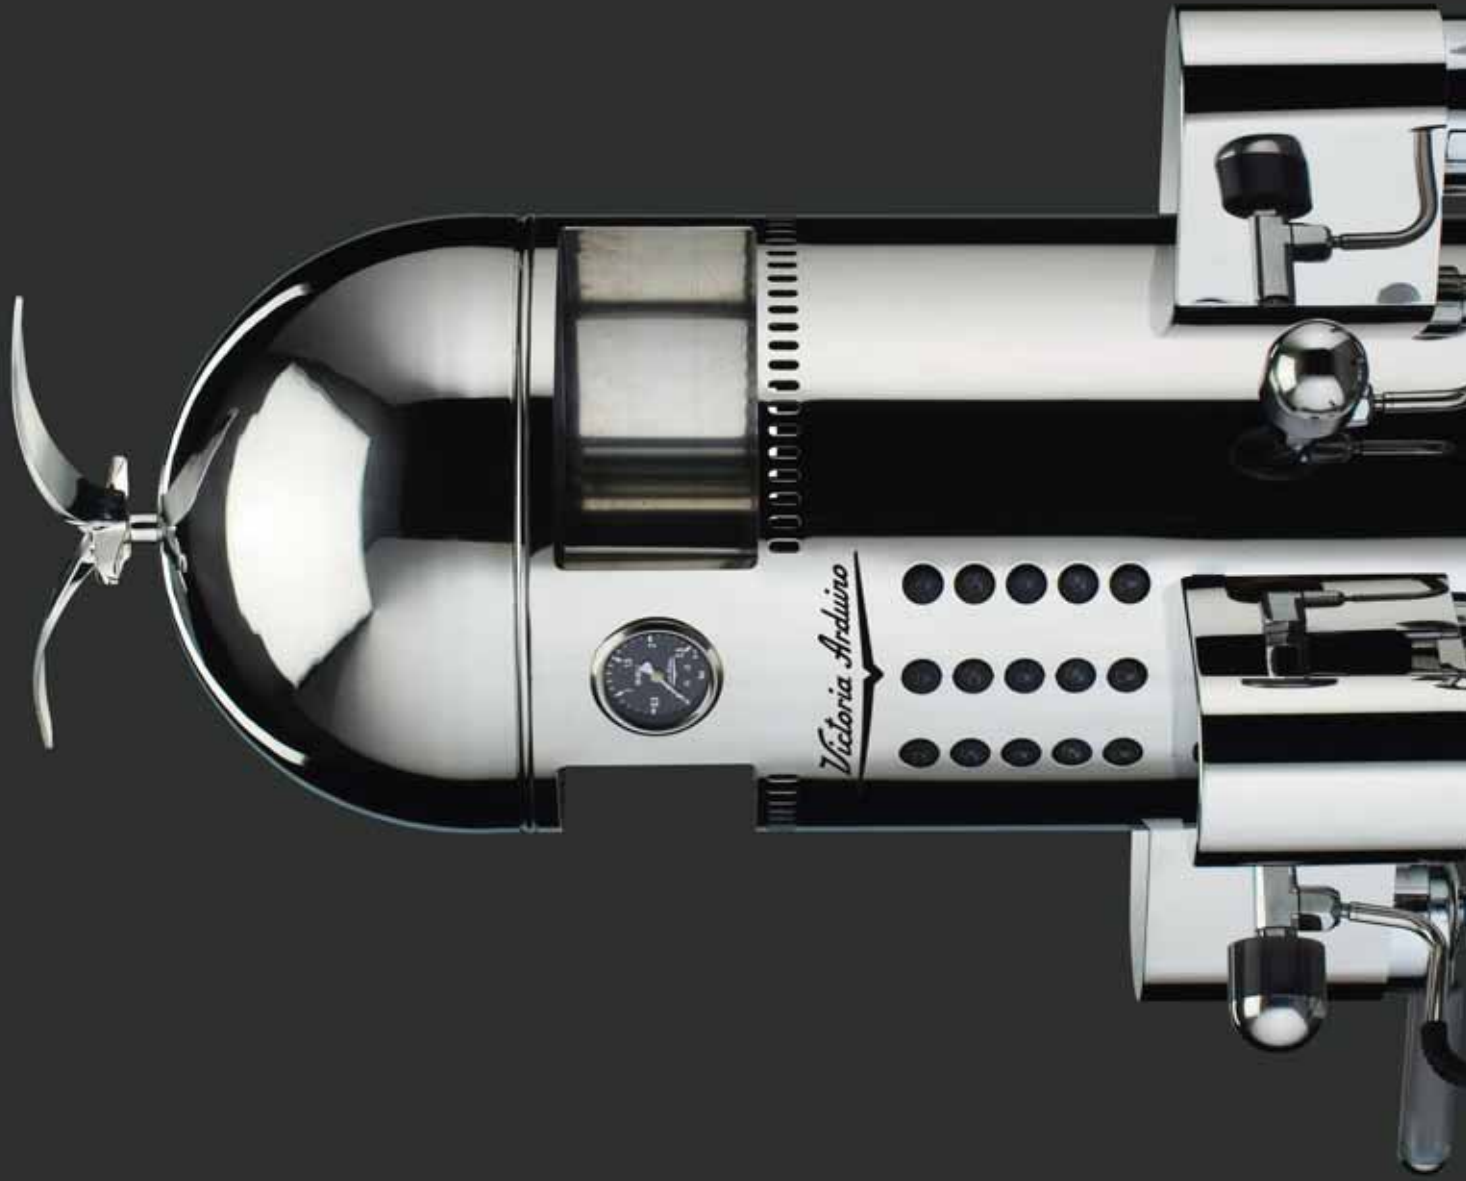

Victoria Arduino
1905 - 2005

VENUS CENTURY

100 anni: un simbolo diventato storia 100 years: a symbol turned into history

Victoria Arduino

1905 - 2005

VENUS CENTURY

Edizione limitata per un prezioso oggetto da collezione
Limited edition for a precious collection item

memphiscom.it foto Paolo Zitti

VENUS CENTURY sa distinguersi per bellezza, eleganza, unicità e raffinatezza.
Nuovo il suo design e nuovo è anche il suo cuore tecnologico.
VENUS CENTURY stands for beauty, elegance, charme. New design, new technology.

VENUS CENTURY

Modello *Model* • Venus Century
Gruppi *Groups* • 3
Peso netto *Net weight* • 76 Kg
Peso Lordo *Gross weight* • 86 Kg
Potenza termica *E. power* • 1800 W
Capacità caldadia *Boiler cap.* • 12 lt
Dimensioni *Dimension* • L 490 mm - A 1070 mm - P 490 mm
Dimensioni imballo *Dim. box* • L 910 mm - A 900 mm - P 680 mm
Finitura in lamiera martellata • inox
Bodywork in stainless steel