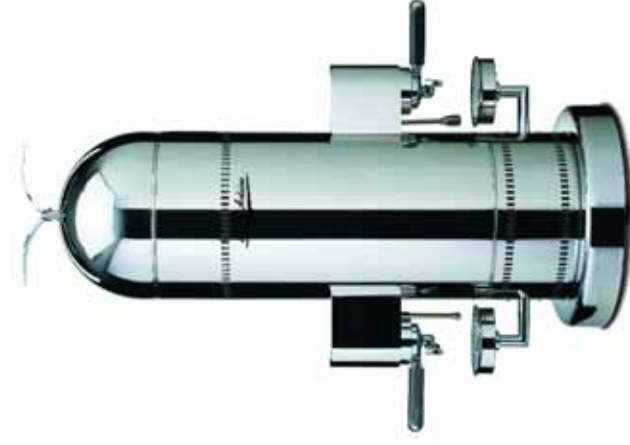

memphiscom.it foto Paolo Zitti

VENUS CENTURY sa distinguersi per bellezza, eleganza, unicità e raffinatezza.
Nuovo il suo design e nuovo è anche il suo cuore tecnologico.
VENUS CENTURY stands for beauty, elegance, charme. New design, new technology.

VENUS CENTURY

Modello *Model* • Venus Century
Gruppi *Groups* • 3
Peso netto *Net weight* • 76 Kg
Peso Lordo *Gross weight* • 86 Kg
Potenza termica *E. power* • 1800 W
Capacità caldadia *Boiler cap.* • 12 lt
Dimensioni *Dimension* • L 490 mm - A 1070 mm - P 490 mm
Dimensioni imballo *Dim. box* • L 910 mm - A 900 mm - P 680 mm
Finitura in lamiera martellata • inox
Bodywork in stainless steel