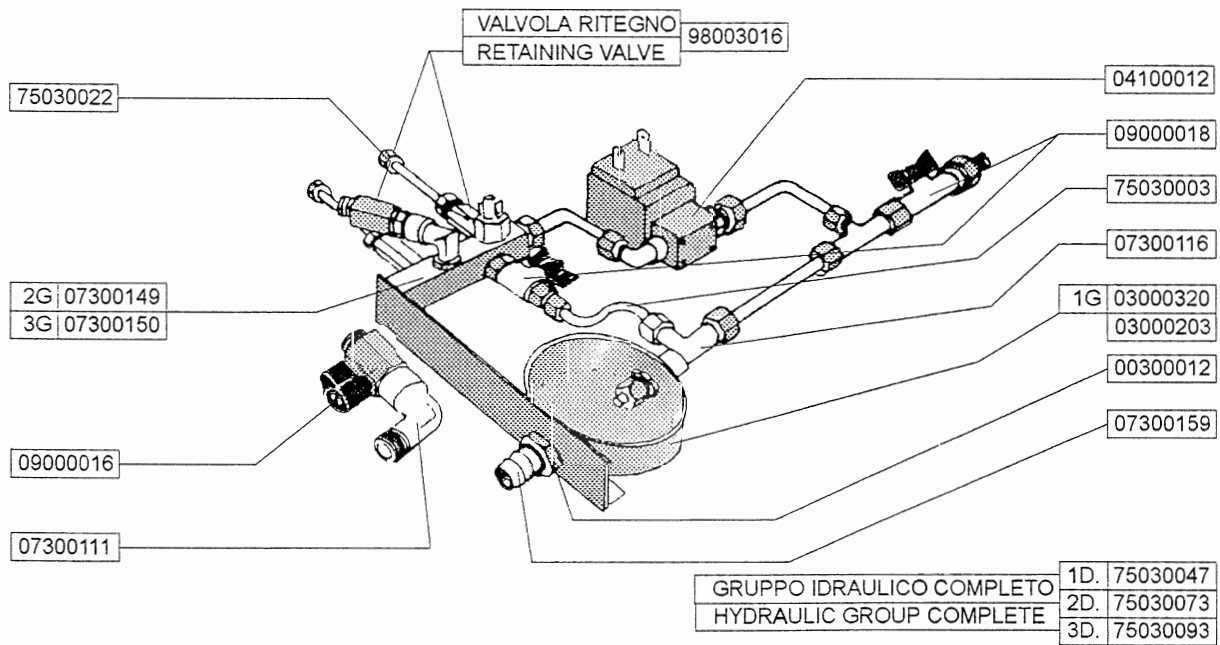

MAC

• SPECIFICARE COLORE
SPECIFY COLOR

•• SPECIFICARE MOD. GAS
SPECIFY MOD. GAS

GRUPPO EROGATORE COMPLETO COMPLETE POURING UNIT

RUBINETTO VAPORE, ACQUA CALDA, LIVELLO CALDAIA

STEAM VALVE, HOT WATER VALVE, WATER LEVEL

MAC

GRUPPO IDRAULICO
HYDRAULIC GROUP

PARTI IDRAULICHE
HYDRAULIC PARTS

M
A
C

- | | |
|--|----------|
| VALVOLA DI SICUREZZA
SAFETY VALVE | 98013001 |
| VALVOLA DI SICUREZZA TUV
SAFETY VALVE TUV | 01000028 |
| VALVOLA DI SICUREZZA ISPESL
SAFETY VALVE ISPESL | 98013000 |