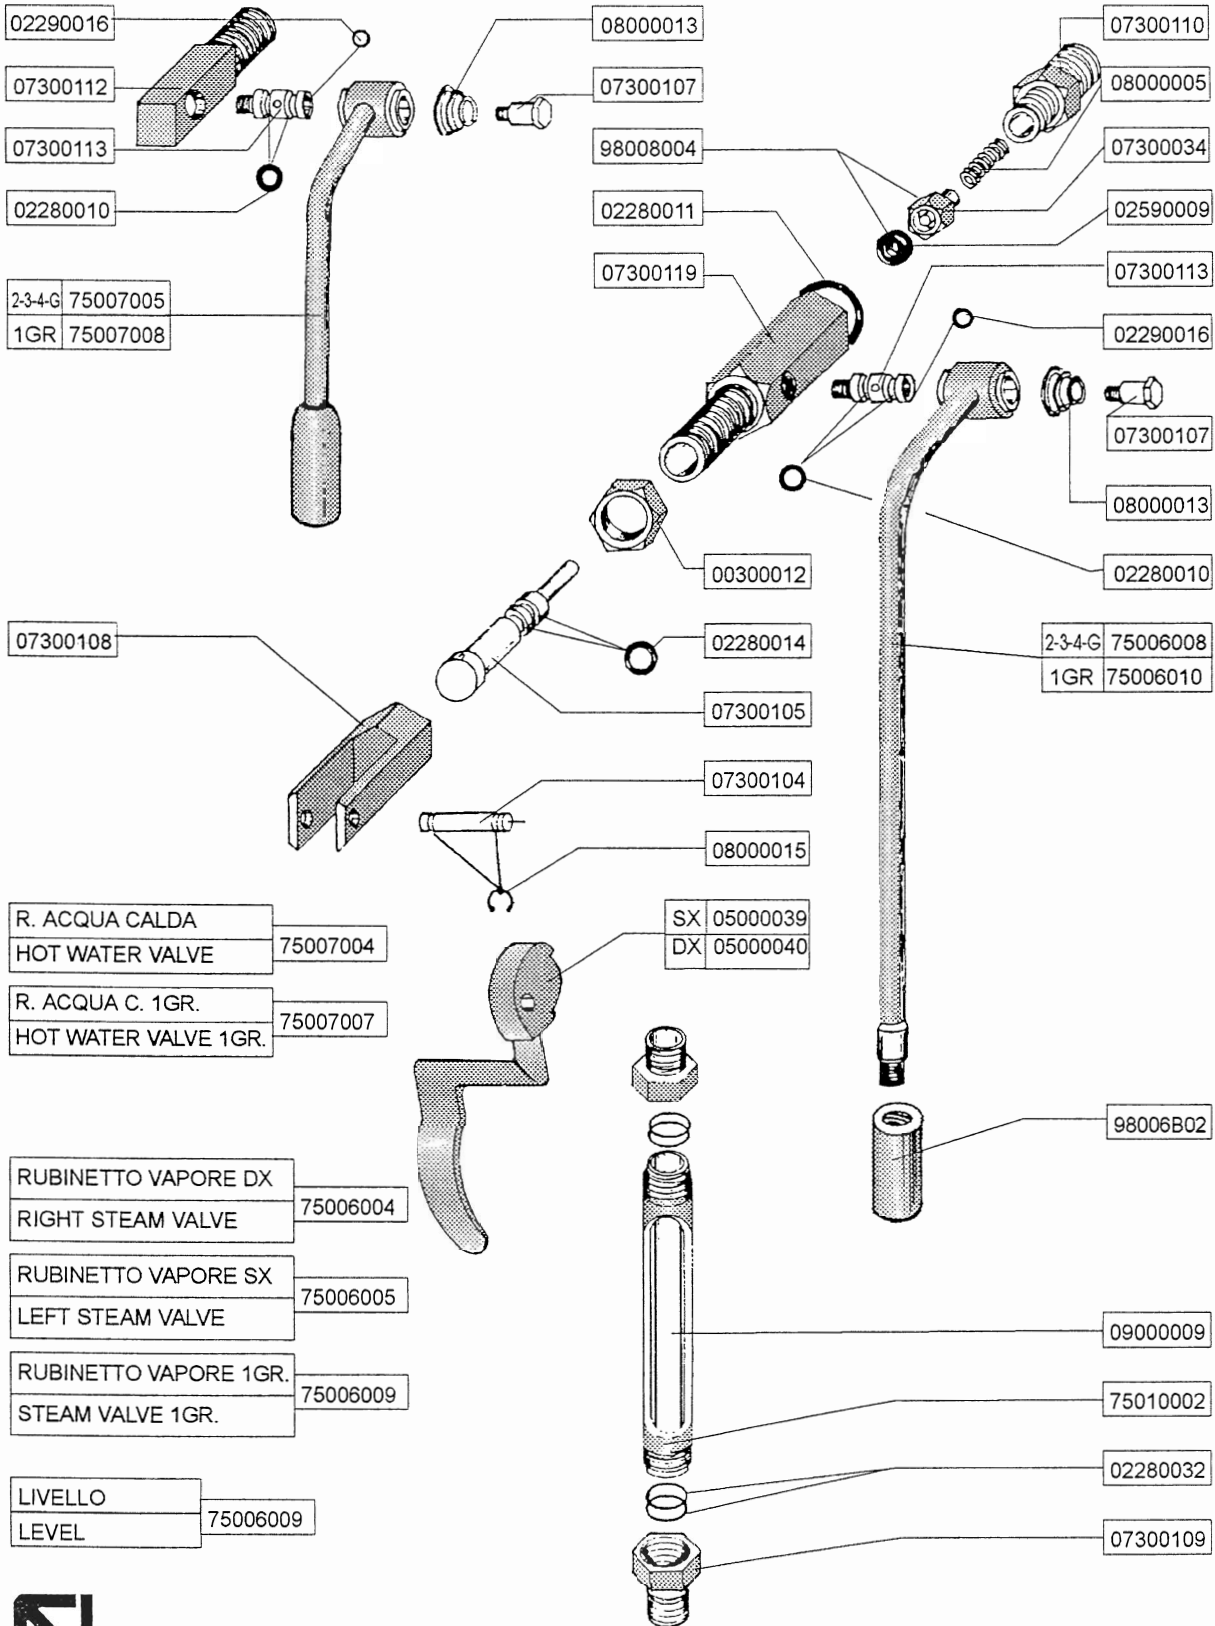

MAC

• SPECIFICARE COLORE
SPECIFY COLOR

•• SPECIFICARE MOD. GAS
SPECIFY MOD. GAS

GRUPPO EROGATORE COMPLETO COMPLETE POURING UNIT

RUBINETTO VAPORE, ACQUA CALDA, LIVELLO CALDAIA

STEAM VALVE, HOT WATER VALVE, WATER LEVEL

MAC

GRUPPO IDRAULICO
HYDRAULIC GROUP

PARTI IDRAULICHE
HYDRAULIC PARTS

M
A
C

- | | |
|--|----------|
| VALVOLA DI SICUREZZA
SAFETY VALVE | 98013001 |
| VALVOLA DI SICUREZZA TUV
SAFETY VALVE TUV | 01000028 |
| VALVOLA DI SICUREZZA ISPESL
SAFETY VALVE ISPESL | 98013000 |

1G V.220 04900068
1G V.110 04900069
1G 93 V.220 04900117
1G 93 V.110 04900118
2G V.220 04900082
34G V.220 04900084

110V. 04500035
220V. 04500034

09200006
04900027
04900090
04000097

2G 04000119
3G 04000120
4G 04000121
1G 04900067
1G 93 04900116
234 04900081