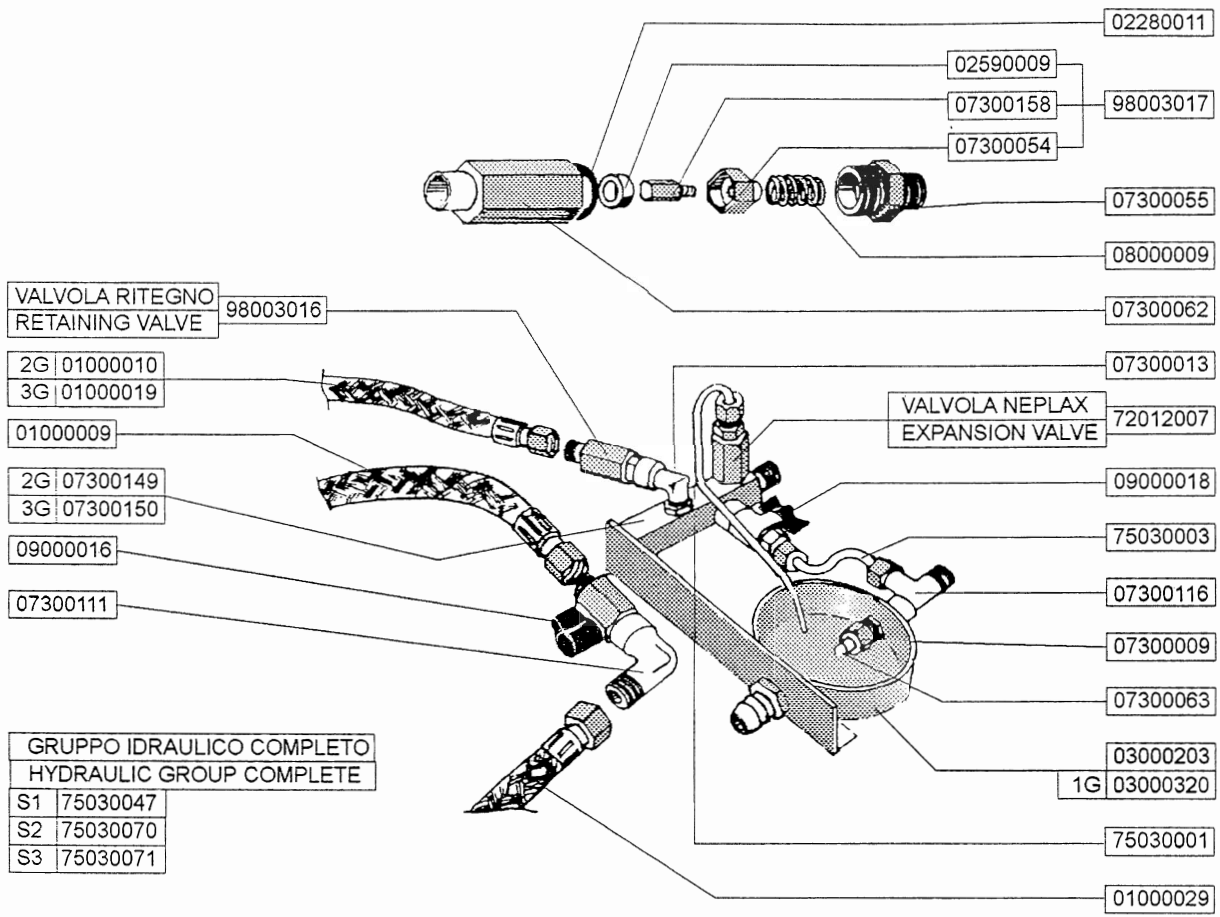

MAC

• SPECIFICARE COLORE
SPECIFY COLOR

•• SPECIFICARE MOD. GAS
SPECIFY MOD. GAS

GRUPPO EROGATORE COMPLETO COMPLETE POURING UNIT

RUBINETTO VAPORE, ACQUA CALDA, LIVELLO CALDAIA

STEAM VALVE, HOT WATER VALVE, WATER LEVEL

MAC

GRUPPO IDRAULICO
HYDRAULIC GROUP

PARTI IDRAULICHE
HYDRAULIC PARTS

M
A
C

- | | |
|--|----------|
| VALVOLA DI SICUREZZA
SAFETY VALVE | 98013001 |
| VALVOLA DI SICUREZZA TUV
SAFETY VALVE TUV | 01000028 |
| VALVOLA DI SICUREZZA ISPESL
SAFETY VALVE ISPESL | 98013000 |