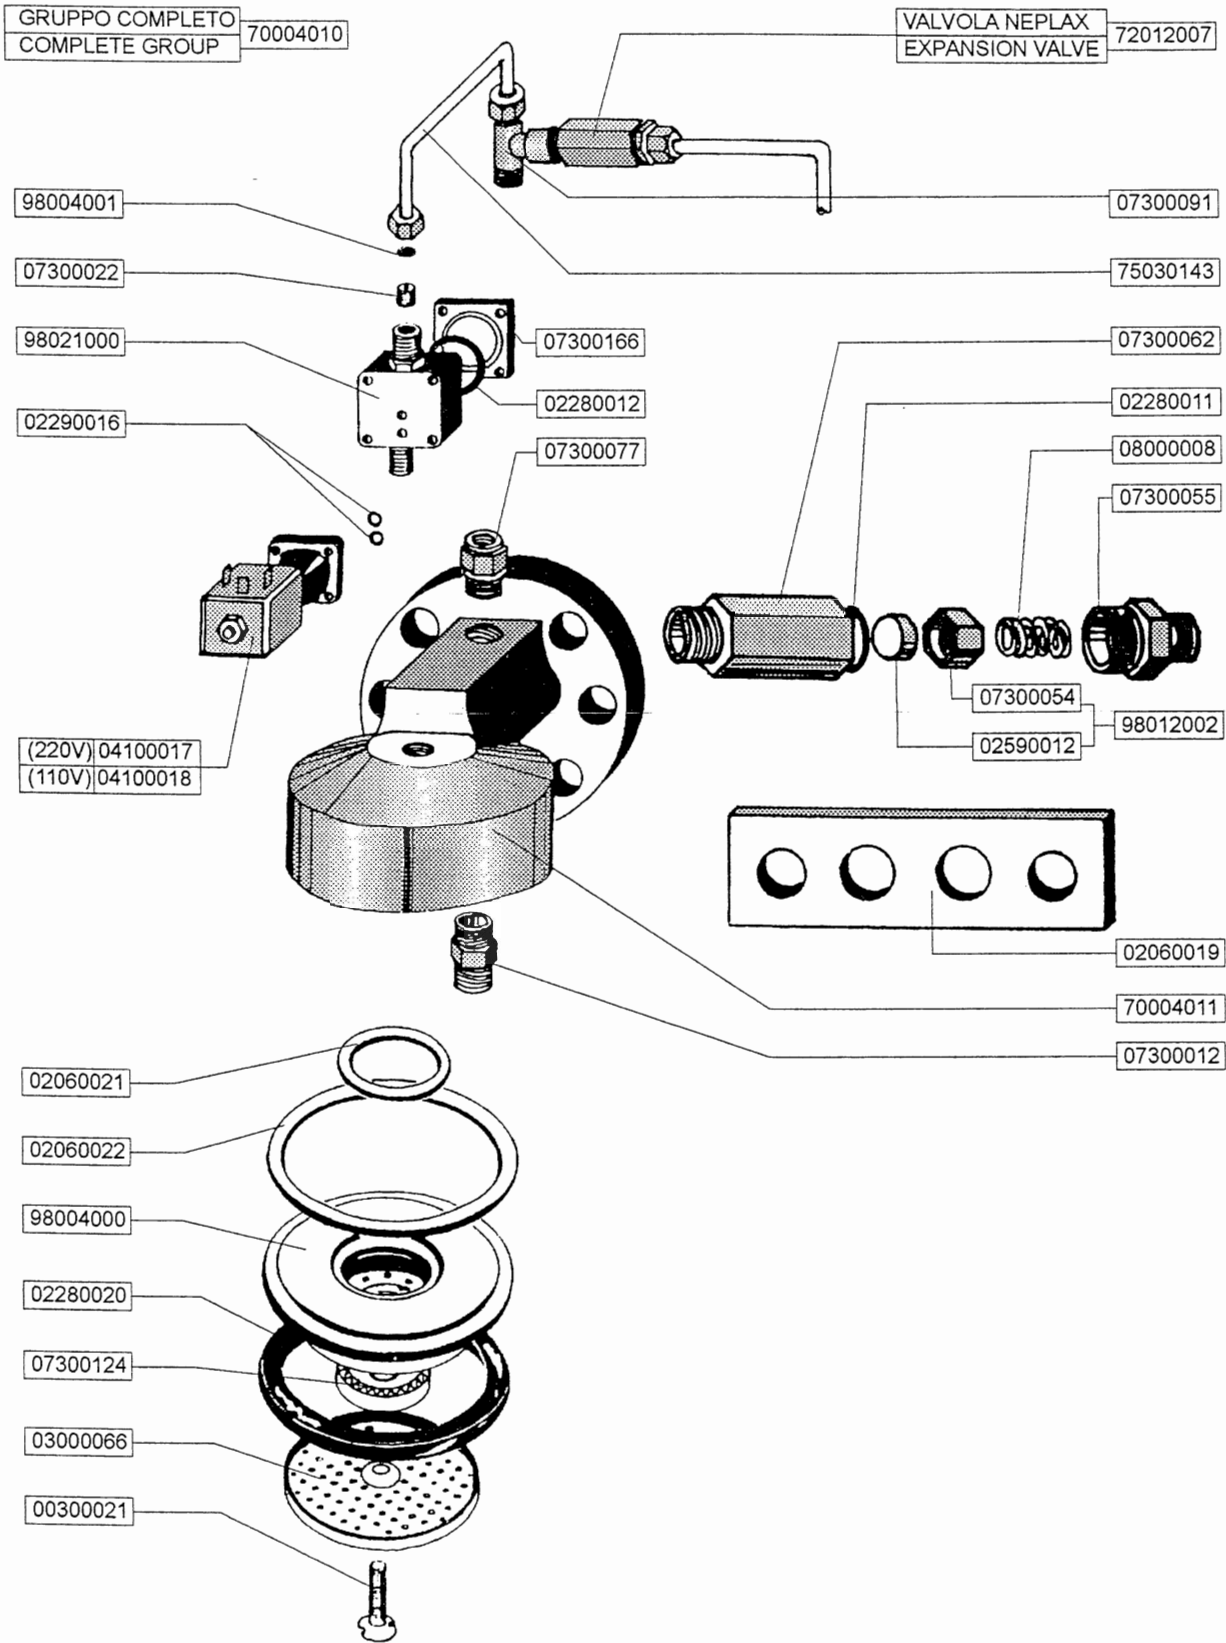

MAC

• SPECIFICARE COLORE
SPECIFY COLOR

•• SPECIFICARE MOD. GAS
SPECIFY MOD. GAS

GRUPPO EROGATORE COMPLETO COMPLETE POURING UNIT

RUBINETTO VAPORE, ACQUA CALDA, LIVELLO CALDAIA

STEAM VALVE, HOT WATER VALVE, WATER LEVEL

MAC

GRUPPO IDRAULICO
HYDRAULIC GROUP

PARTI IDRAULICHE
HYDRAULIC PARTS

M
A
C

- | | |
|--|----------|
| VALVOLA DI SICUREZZA
SAFETY VALVE | 98013001 |
| VALVOLA DI SICUREZZA TUV
SAFETY VALVE TUV | 01000028 |
| VALVOLA DI SICUREZZA ISPESL
SAFETY VALVE ISPESL | 98013000 |

1G V.220 04900068
1G V.110 04900069
1G 93 V.220 04900117
1G 93 V.110 04900118
2G V.220 04900082
34G V.220 04900084

110V. 04500035
220V. 04500034

09200006
04900027
04900090
04000097

2G 04000119
3G 04000120
4G 04000121
1G 04900067
1G 93 04900116
234 04900081