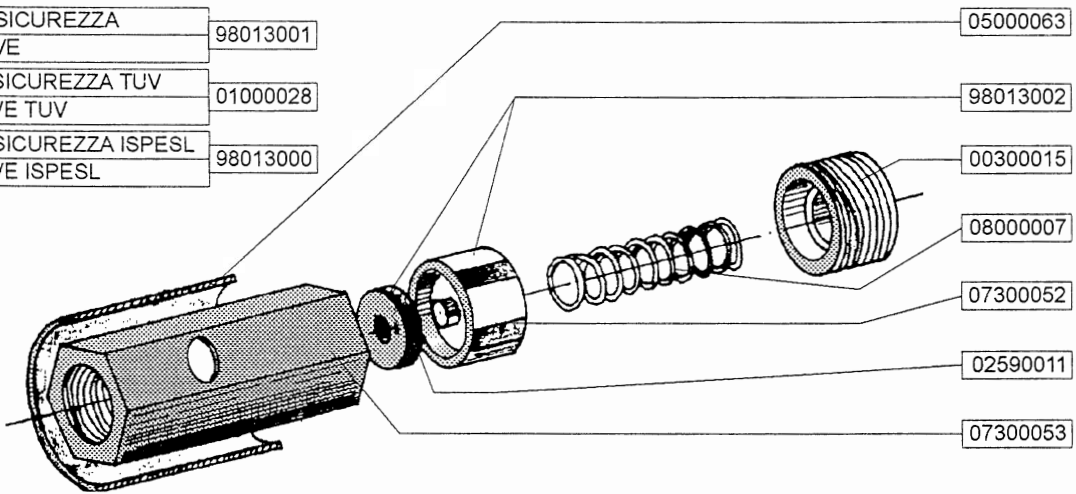

MAC

GRUPPO IDRAULICO
HYDRAULIC GROUP

PARTI IDRAULICHE
HYDRAULIC PARTS

M
A
C

- | | |
|--|----------|
| VALVOLA DI SICUREZZA
SAFETY VALVE | 98013001 |
| VALVOLA DI SICUREZZA TUV
SAFETY VALVE TUV | 01000028 |
| VALVOLA DI SICUREZZA ISPESL
SAFETY VALVE ISPESL | 98013000 |